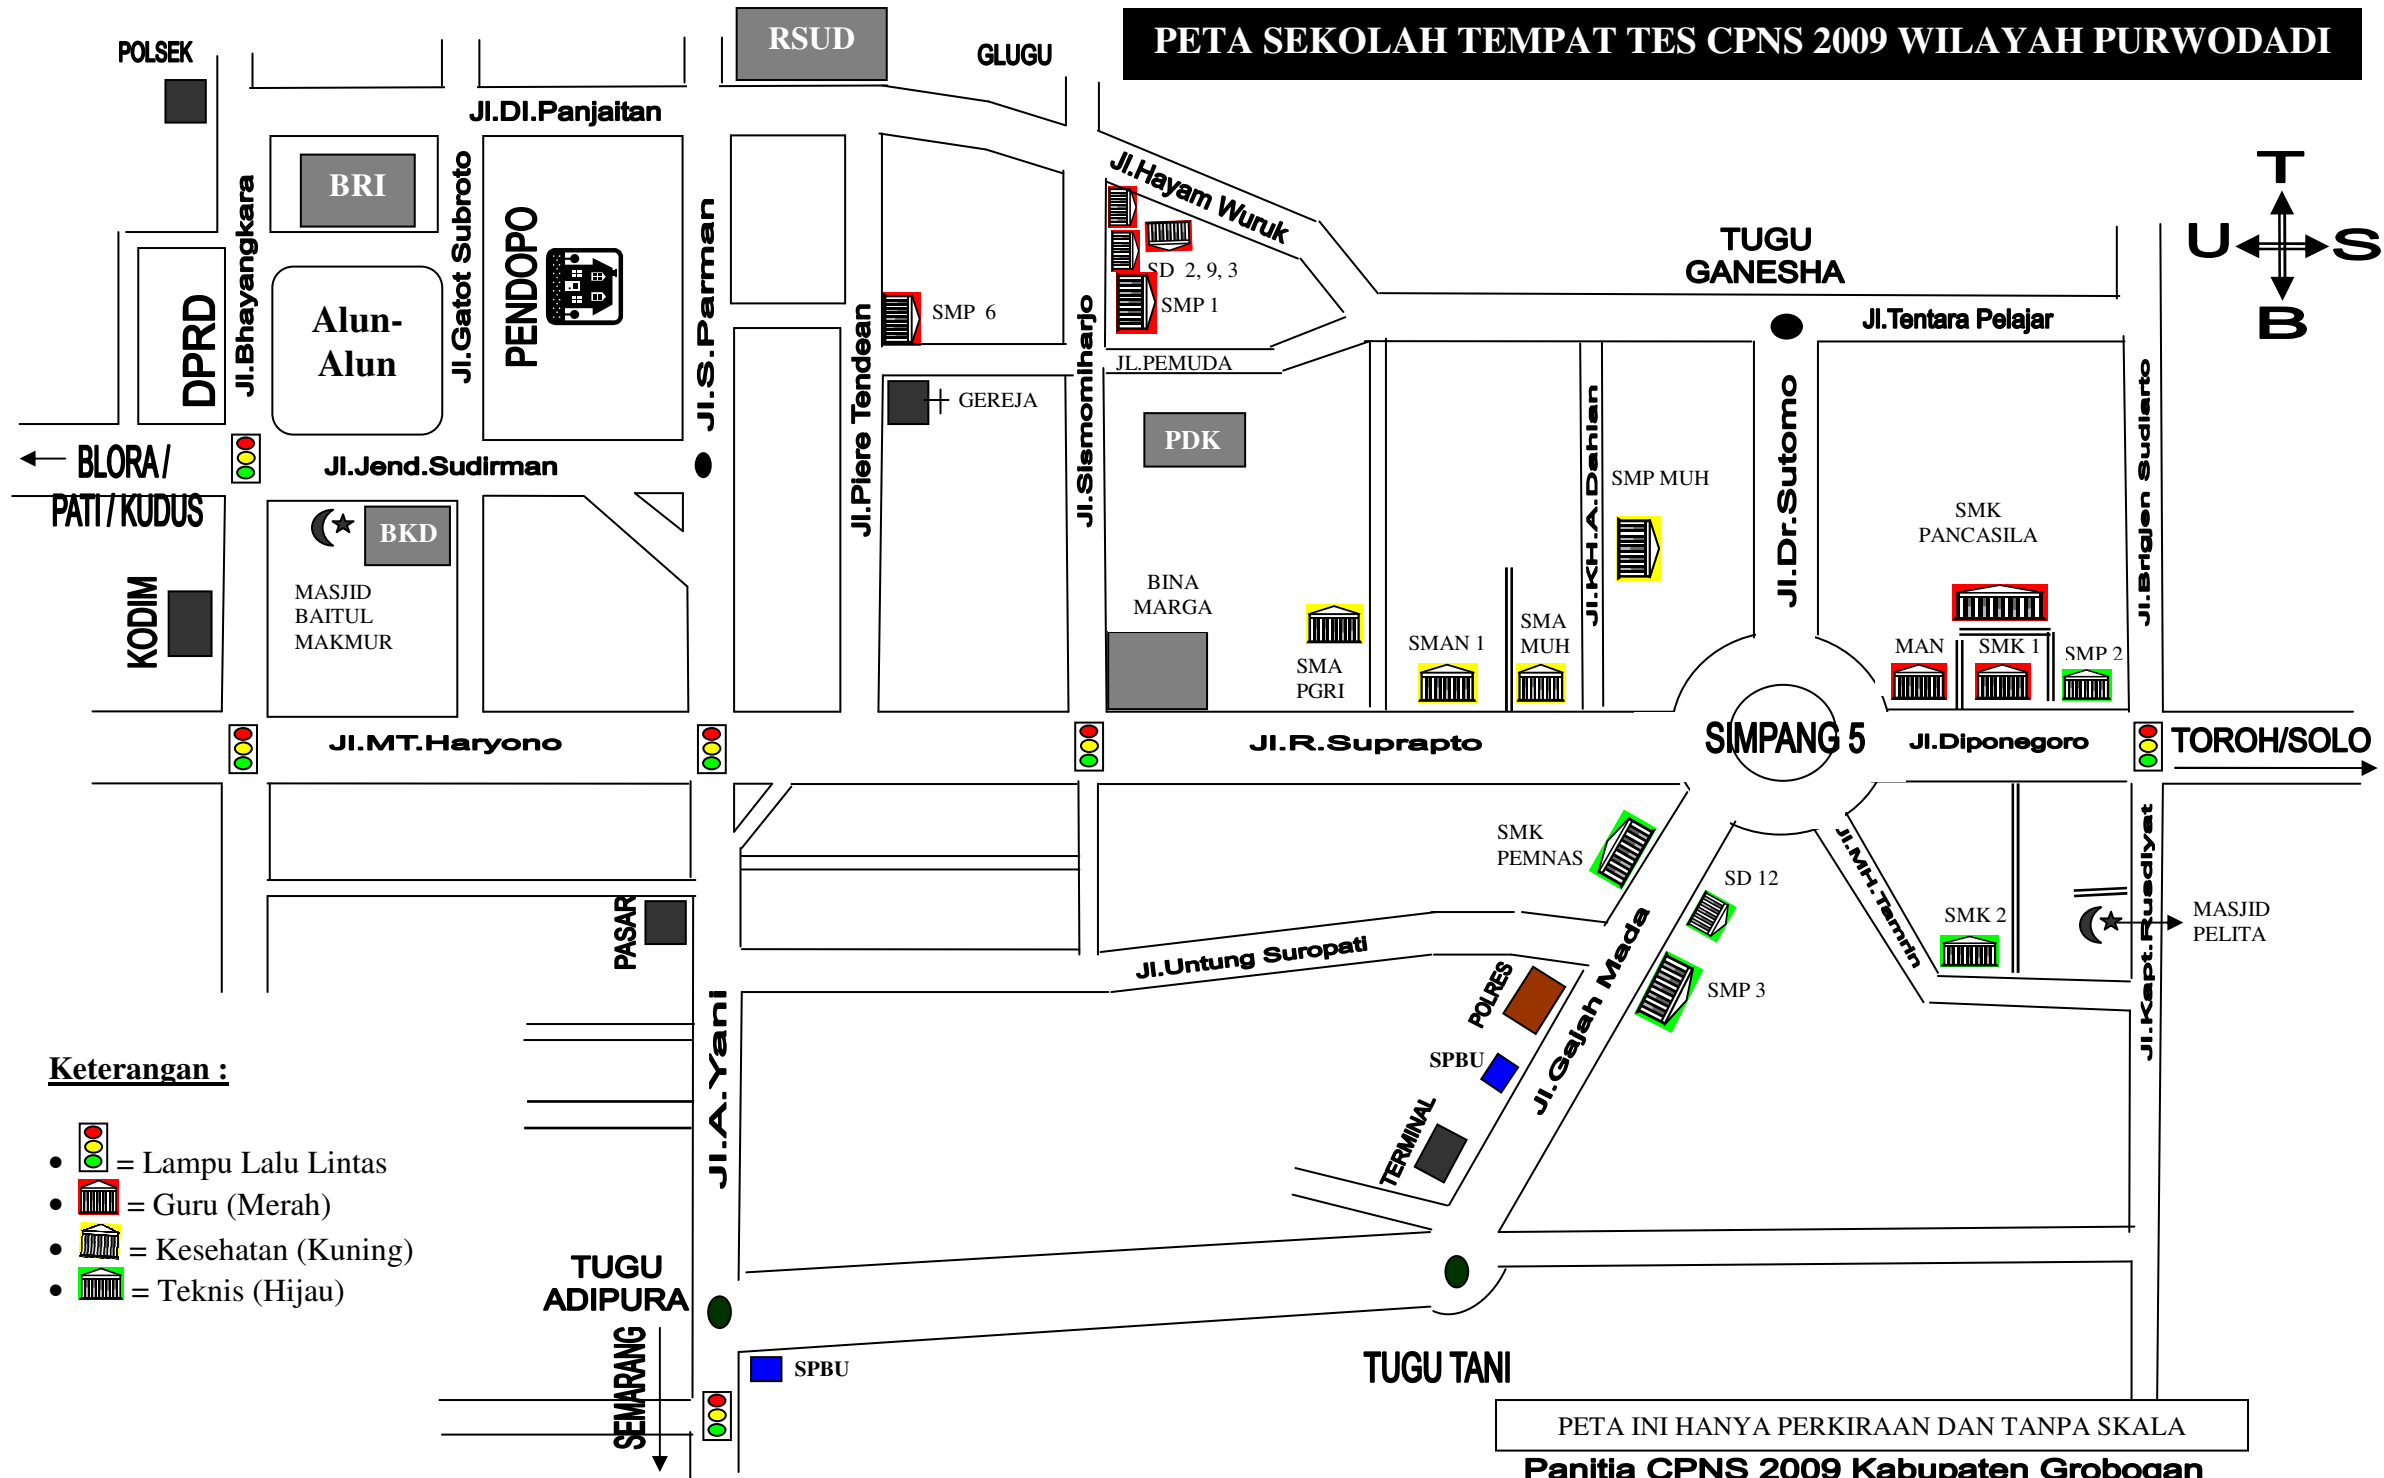

# PETA SEKOLAH TEMPAT TES CPNS 2009 WILAYAH PURWODADI

**Keterangan :**

- = Lampu Lalu Lintas
- = Guru (Merah)
- = Kesehatan (Kuning)
- = Teknis (Hijau)

PETA INI HANYA PERKIRAAN DAN TANPA SKALA  
 Panitia CPNS 2009 Kabupaten Grobogan